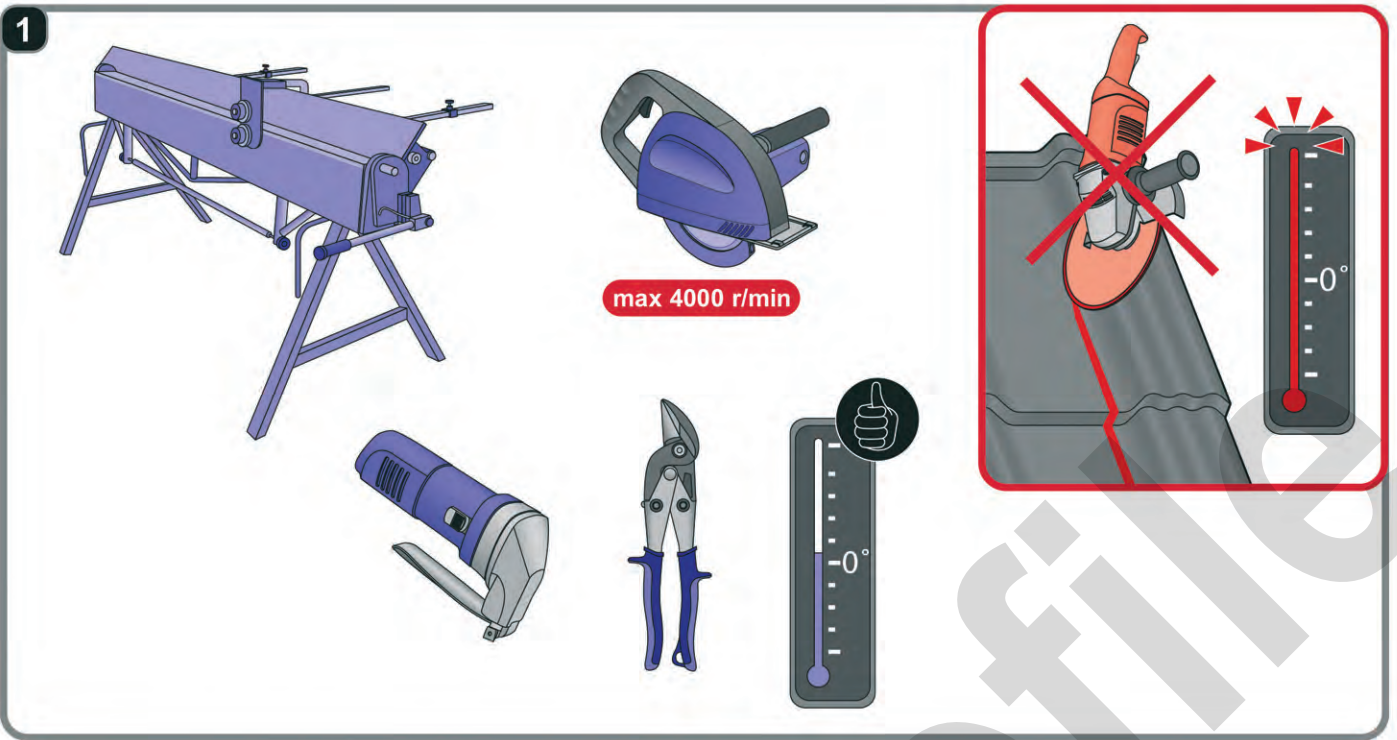

4

Die Schutzfolie ist von dem Material zu entfernen - siehe Liefer- und Garantiebedingungen.