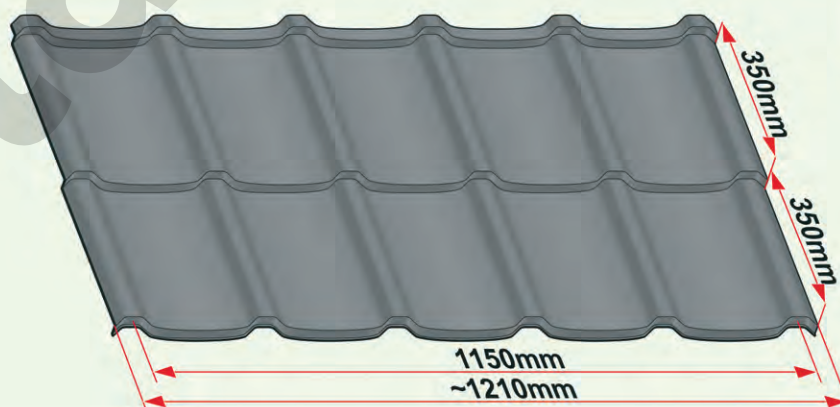

Germania®
simetric

GERMAN
simetric

TA **IA**

3

Die Schutzfolie ist von dem Material zu entfernen - siehe Liefer- und Garantiebedingungen.