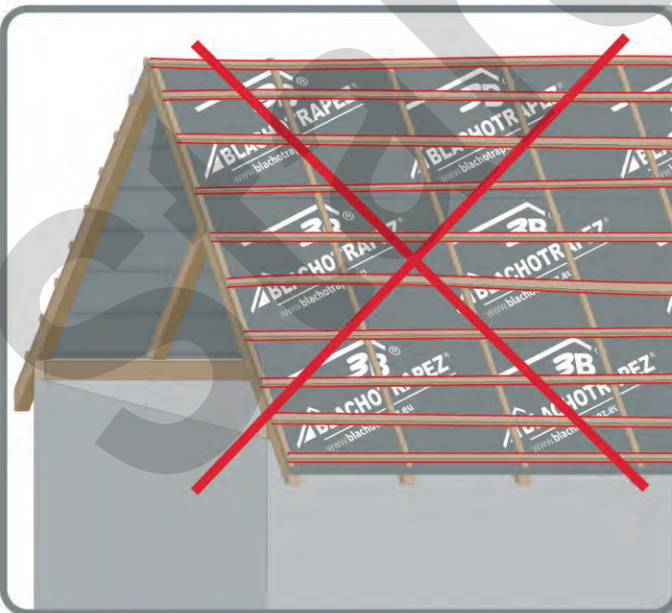

Die Schutzfolie ist von dem Material zu entfernen - siehe Liefer- und Garantiebedingungen.

 0173-87 21 66 9

 staroprofile@web.de

 <http://staroprofile.de>

**Germania**<sup>®</sup>  
simetric

  
**GERMAN**  
simetric

**TA**  **IA**

3

Die Schutzfolie ist von dem Material zu entfernen - siehe Liefer- und Garantiebedingungen.

4

Die Schutzfolie ist von dem Material zu entfernen - siehe Liefer- und Garantiebedingungen.

3a

5

Die Schutzfolie ist von dem Material zu entfernen - siehe Liefer- und Garantiebedingungen.