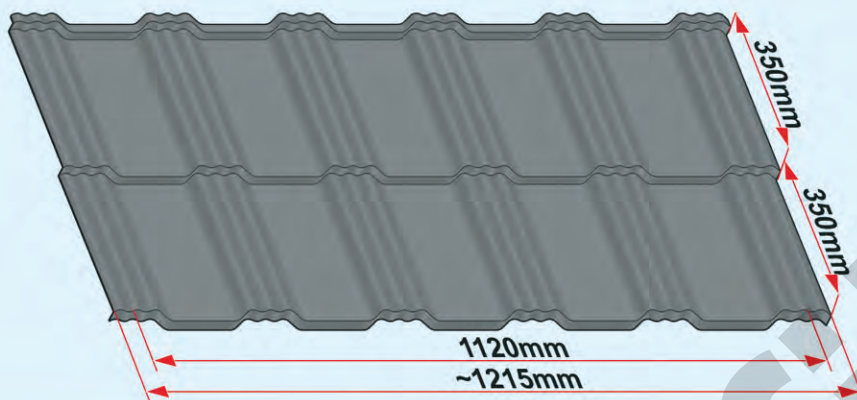

Die Schutzfolie ist von dem Material zu entfernen - siehe Liefer- und Garantiebedingungen.

 0173-87 21 66 9

 staroprofile@web.de

 <http://staroprofile.de>

**Germania**<sup>®</sup>  
simetric

  
**GERMAN**  
simetric