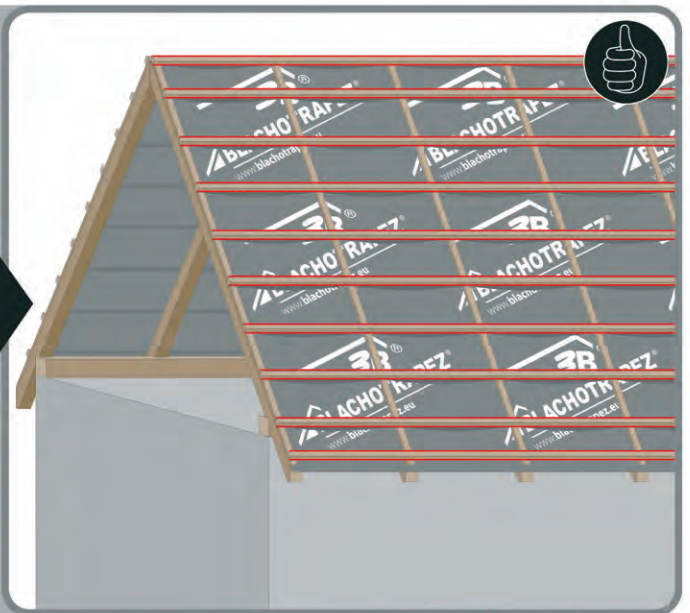

4

Die Schutzfolie ist von dem Material zu entfernen - siehe Liefer- und Garantiebedingungen.