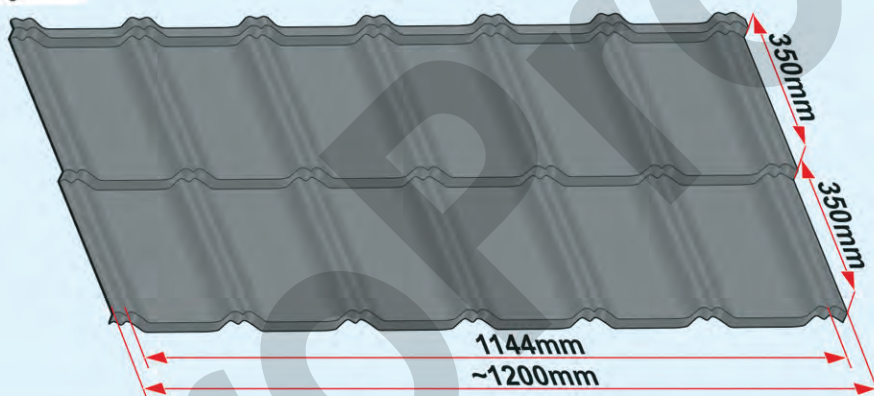

Die Schutzfolie ist von dem Material zu entfernen - siehe Liefer- und Garantiebedingungen.

 0173-87 21 66 9

 staroprofile@web.de

 <http://staroprofile.de>

**Germania**<sup>®</sup>  
simetric

  
**GERMAN**  
simetric