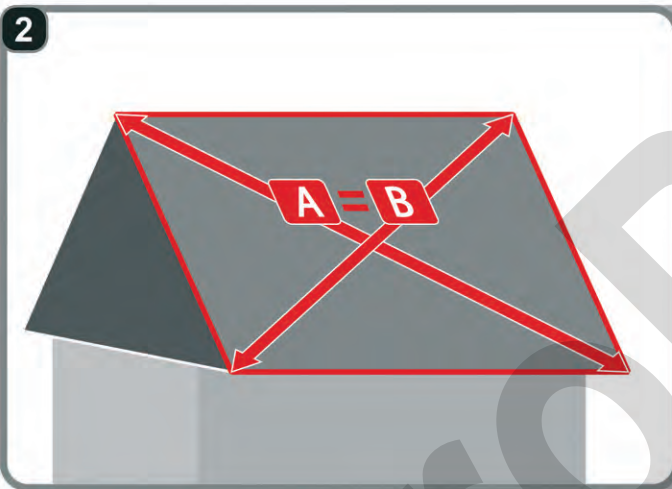

4

Die Schutzfolie ist von dem Material zu entfernen - siehe Liefer- und Garantiebedingungen.