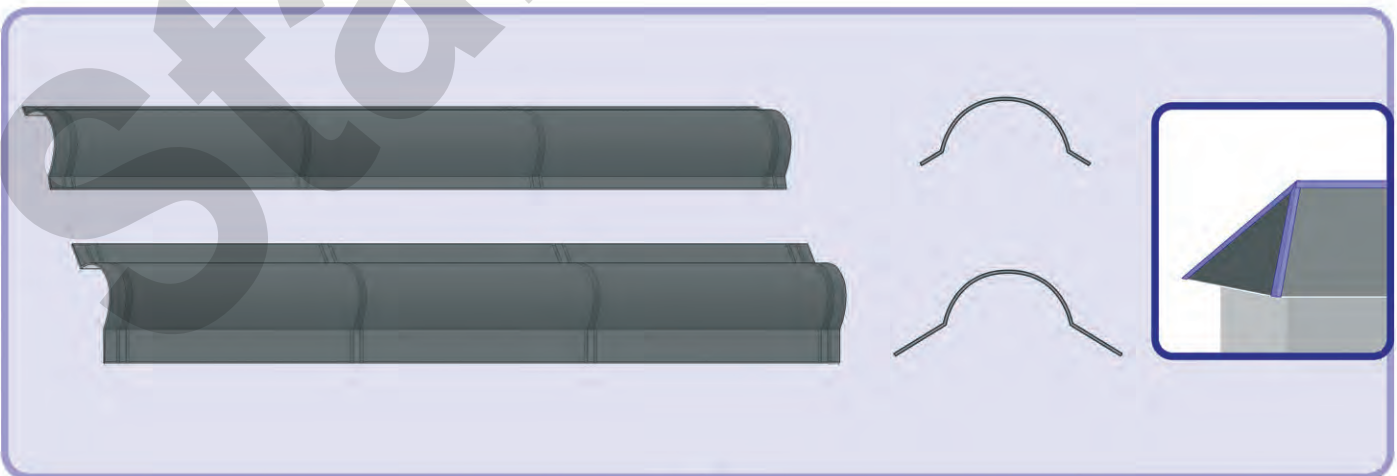

Die Schutzfolie ist von dem Material zu entfernen - siehe Liefer- und Garantiebedingungen.

 0173-87 21 66 9

 staroprofile@web.de

 <http://staroprofile.de>

**Germania**<sup>®</sup>  
simetric

  
**GERMAN**  
simetric