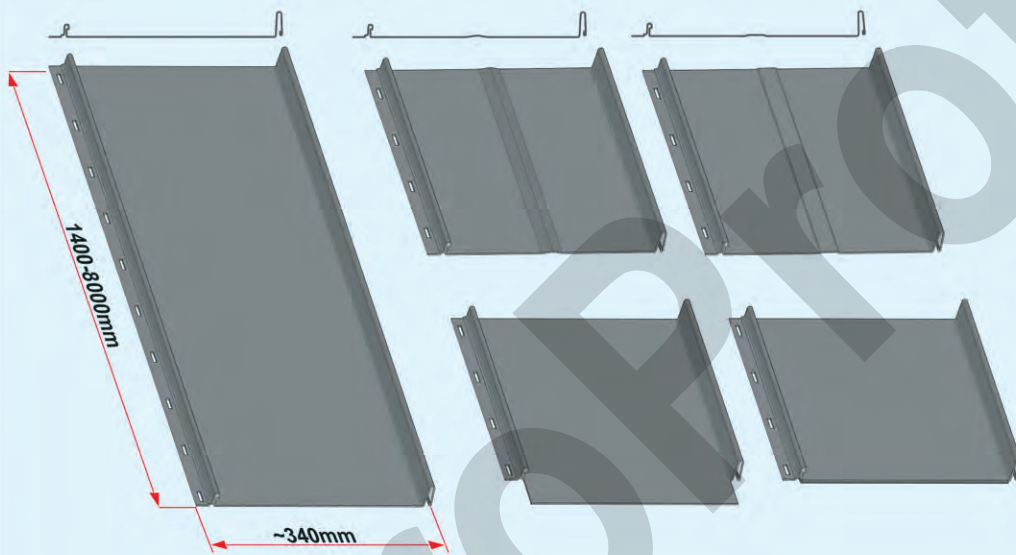

Die Schutzfolie ist von dem Material zu entfernen - siehe Liefer- und Garantiebedingungen.

 0173-87 21 66 9

 staroprofile@web.de

 <http://staroprofile.de>

Retro 38

Retro 25

4

Die Schutzfolie ist von dem Material zu entfernen - siehe Liefer- und Garantiebedingungen.