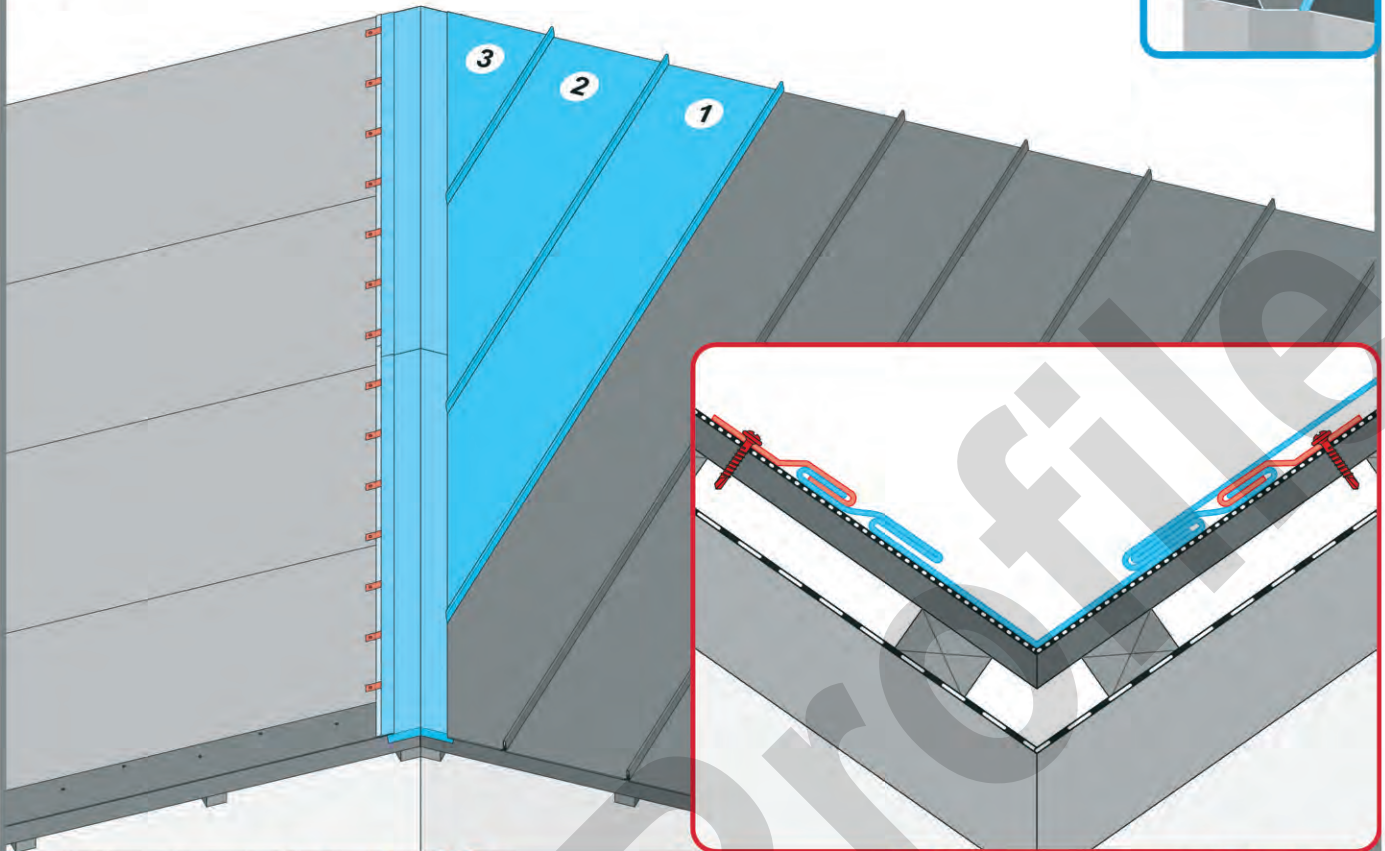

11c

20

Die Schutzfolie ist von dem Material zu entfernen - siehe Liefer- und Garantiebedingungen.