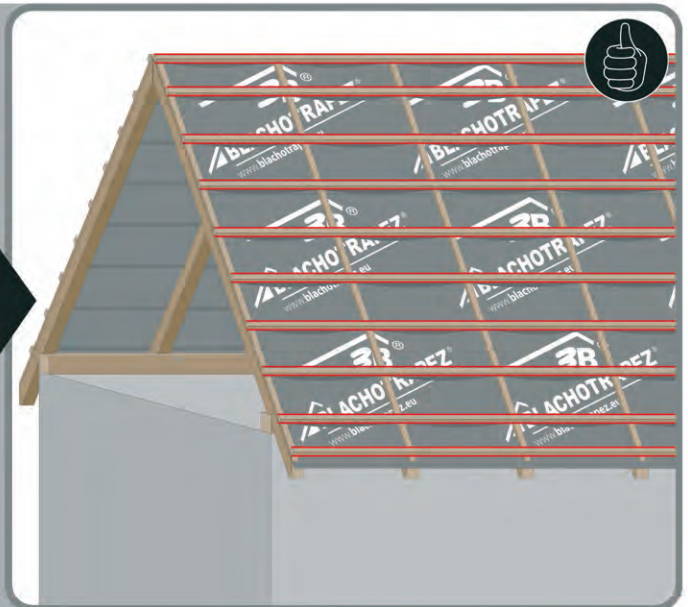

Die Schutzfolie ist von dem Material zu entfernen - siehe Liefer- und Garantiebedingungen.

 0173-87 21 66 9

 staroprofile@web.de

 <http://staroprofile.de>

Retro 38

Retro 25

4

Die Schutzfolie ist von dem Material zu entfernen - siehe Liefer- und Garantiebedingungen.