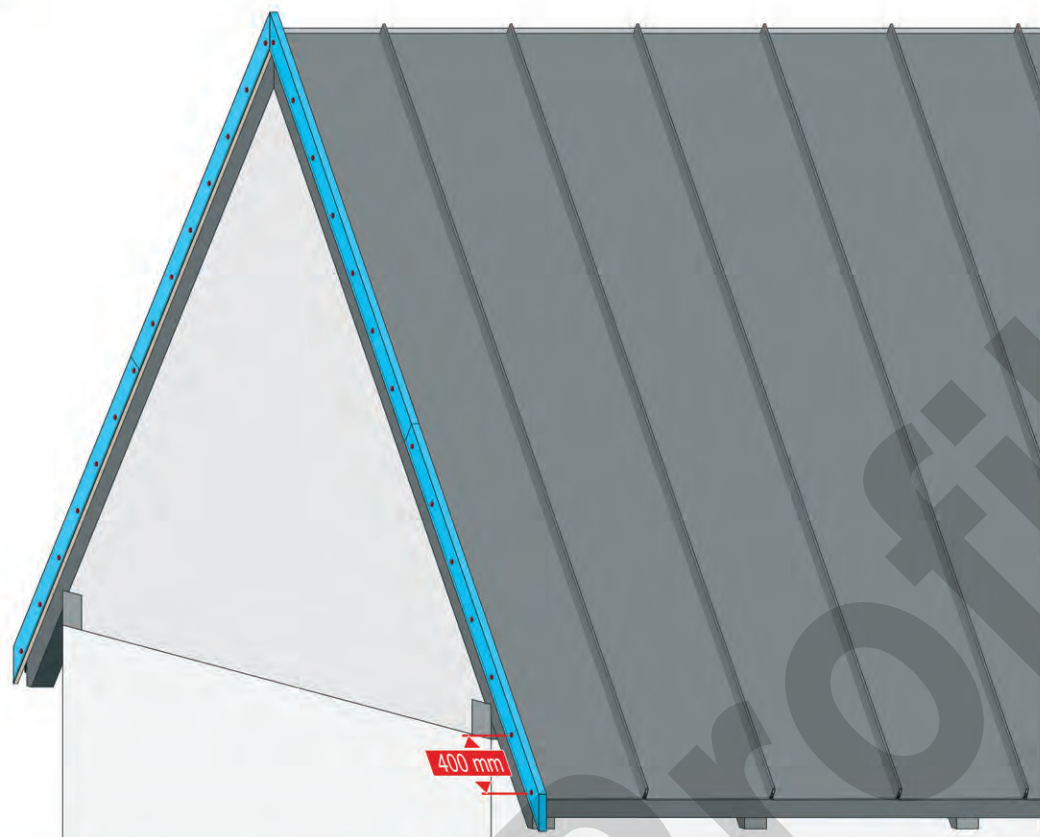

Die Schutzfolie ist von dem Material zu entfernen - siehe Liefer- und Garantiebedingungen.