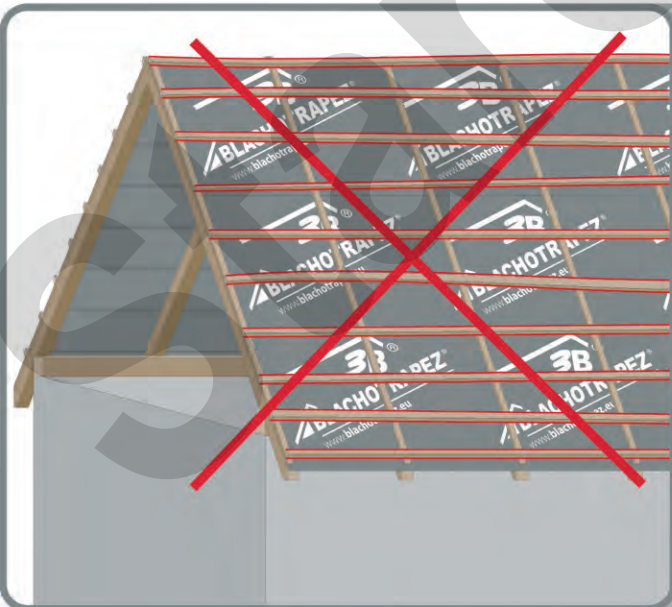

Die Schutzfolie ist von dem Material zu entfernen - siehe Liefer- und Garantiebedingungen.

 0173-87 21 66 9

 staroprofile@web.de

 <http://staroprofile.de>

Retro 38

Retro 25

4

Die Schutzfolie ist von dem Material zu entfernen - siehe Liefer- und Garantiebedingungen.

3a

5a

5b

5c

Die Schutzfolie ist von dem Material zu entfernen - siehe Liefer- und Garantiebedingungen.

6

8

Die Schutzfolie ist von dem Material zu entfernen - siehe Liefer- und Garantiebedingungen.