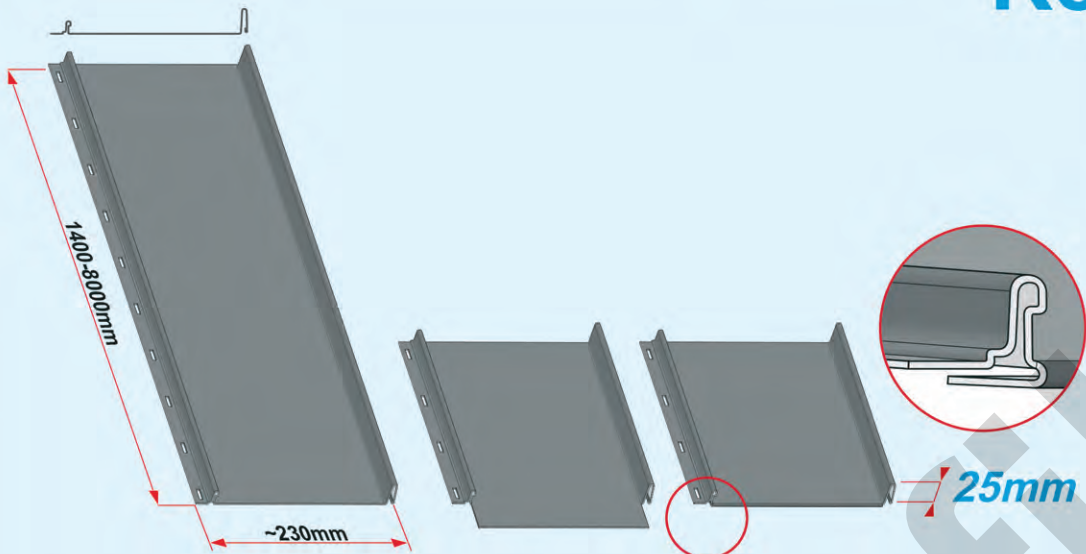

Die Schutzfolie ist von dem Material zu entfernen - siehe Liefer- und Garantiebedingungen.

 0173-87 21 66 9

 staroprofile@web.de

 <http://staroprofile.de>

Retro 38

Retro 25

4

Die Schutzfolie ist von dem Material zu entfernen - siehe Liefer- und Garantiebedingungen.