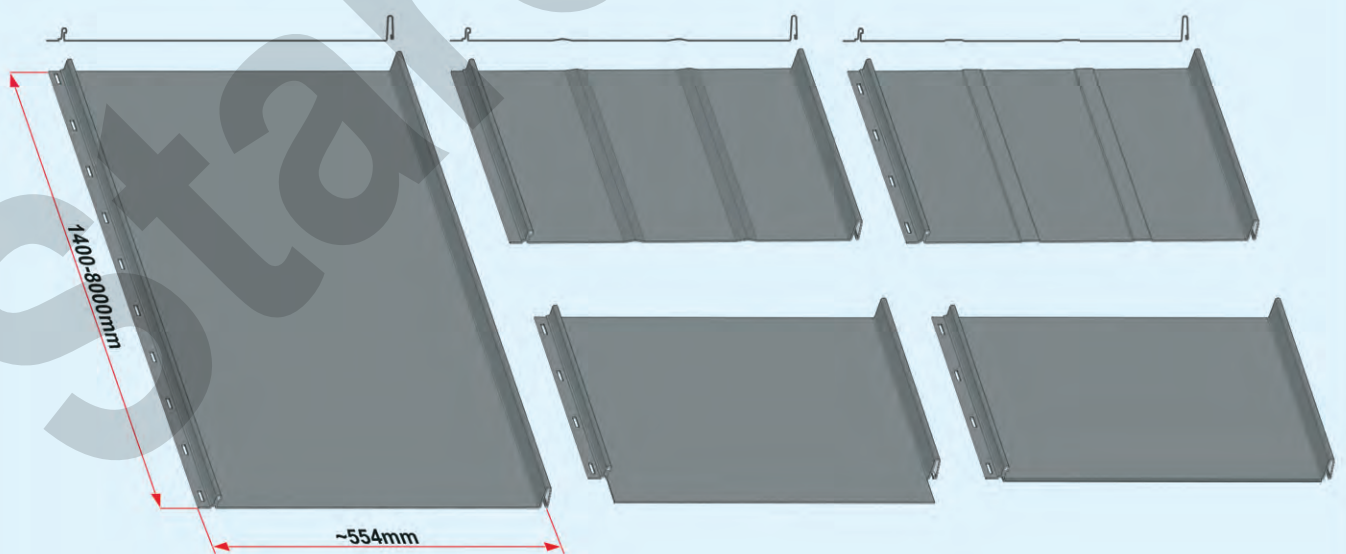

Die Schutzfolie ist von dem Material zu entfernen - siehe Liefer- und Garantiebedingungen.

 0173-87 21 66 9

 staroprofile@web.de

 <http://staroprofile.de>

Retro 38

Retro 25

4

Die Schutzfolie ist von dem Material zu entfernen - siehe Liefer- und Garantiebedingungen.