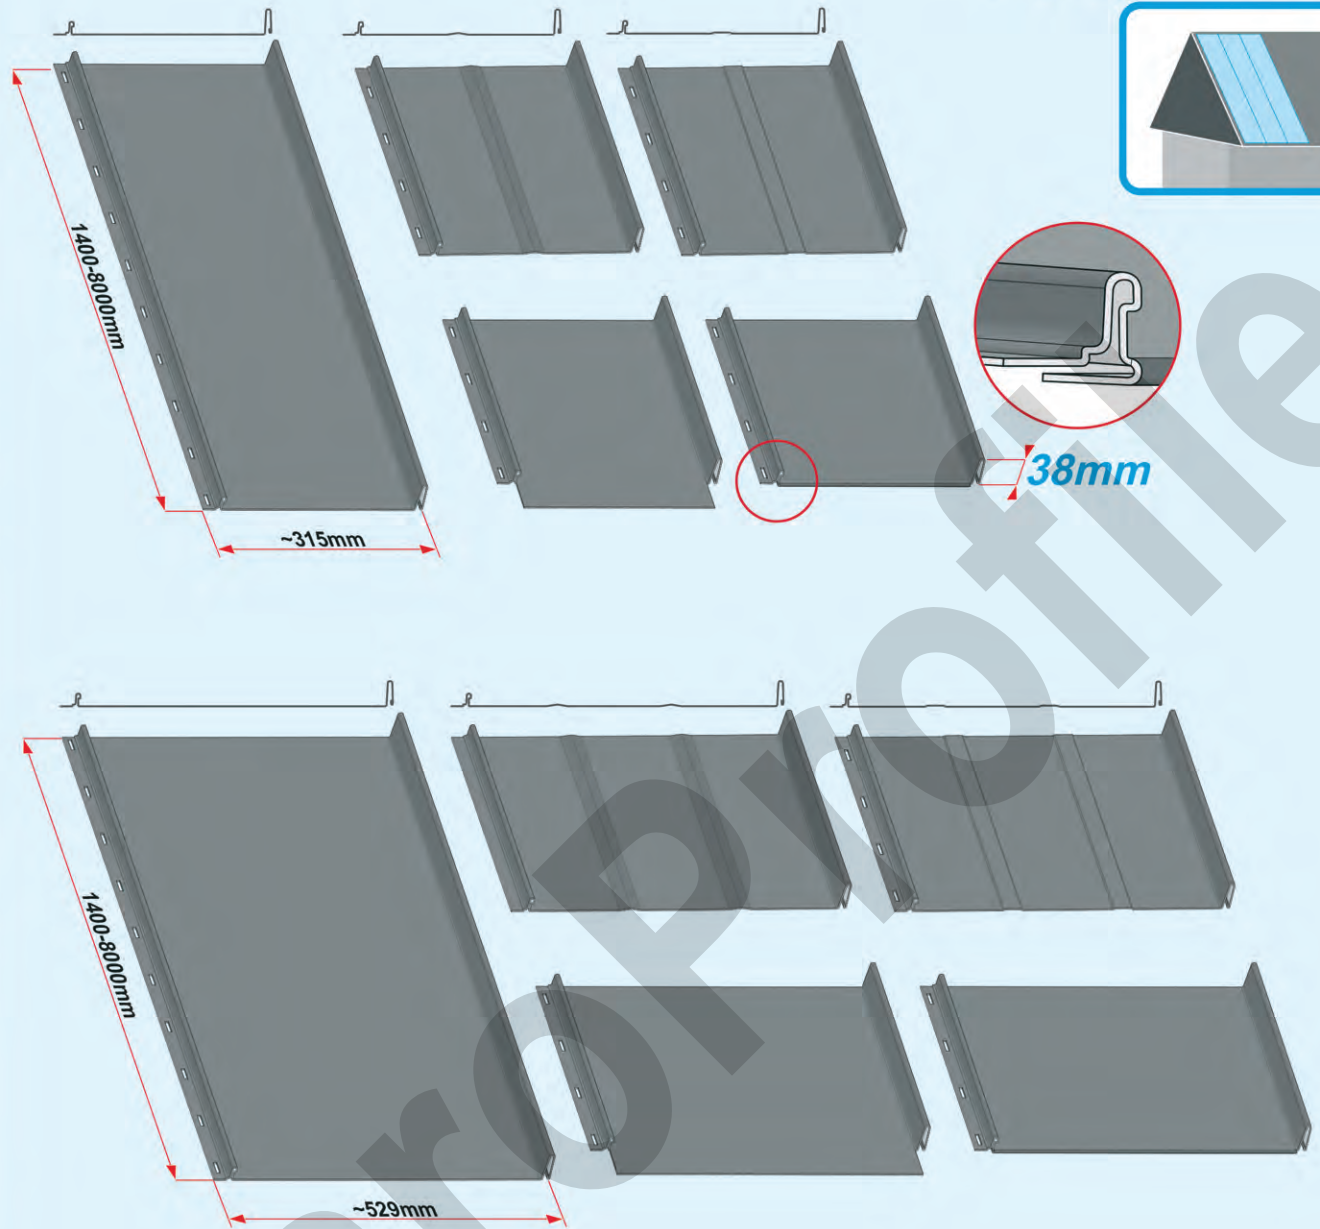

Die Schutzfolie ist von dem Material zu entfernen - siehe Liefer- und Garantiebedingungen.

 0173-87 21 66 9

 staroprofile@web.de

 <http://staroprofile.de>

Retro 38

Retro 25

4

Die Schutzfolie ist von dem Material zu entfernen - siehe Liefer- und Garantiebedingungen.